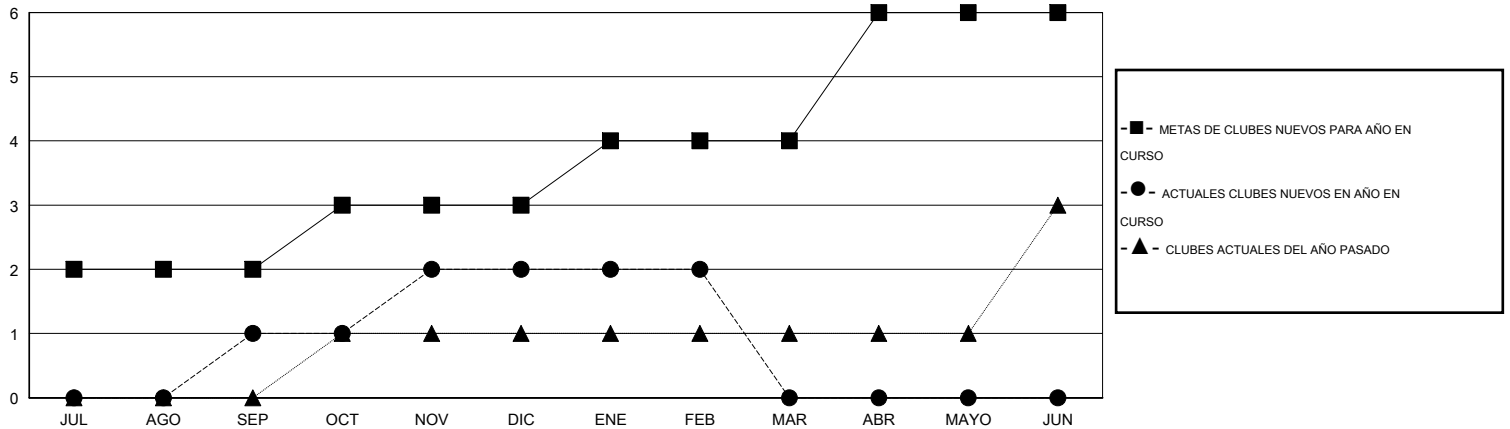

# MONTHLY MEMBERSHIP PROGRESS REPORT

District E 3

Results as of: 2/29/2016

GMT: Jaime García Cepeda

UBICACIÓN VENEZUELA

GMT DE AE 3

Clubes					socios				
RESULTADOS DE 2015-2016					RESULTADOS DE 2015-2016				
TRIMESTRE	META DE CLUBES NUEVOS	NUEVOS CLUBES	CLUBES DADOS DE BAJA	GANANCIA/PÉRDIDA NETA	TRIMESTRE	META DE SOCIOS NUEVOS	SOCIOS FUNDADORES Y SOCIOS AÑADIDOS	SOCIOS DADOS DE BAJA	GANANCIA/PÉRDIDA NETA
JUL/AGO/SEP	2	1	1	0	JUL/AGO/SEP	20	48	115	-67
OCT/NOV/DIC	1	1	0	1	OCT/NOV/DIC	80	75	10	65
ENE/FEB/MAR	1	0	0	0	ENE/FEB/MAR	60	12	58	-46
ABR/MAYO/JUN	2	0	0	0	ABR/MAYO/JUN	80	0	0	0

METAS Y CIFRA ACUMULATIVA DE CLUBES NUEVOS

METAS Y CIFRA ACUMULATIVA DE SOCIOS

CLUBES DADOS DE BAJA: 1

26 CLUBS OF 50 AÑADIERON 1 O MÁS SOCIOS NUEVOS

DISTRIBUCIÓN POR SEXO

MASCULINO 496 (39.06%)  
FEMENINO 774 (60.94%)