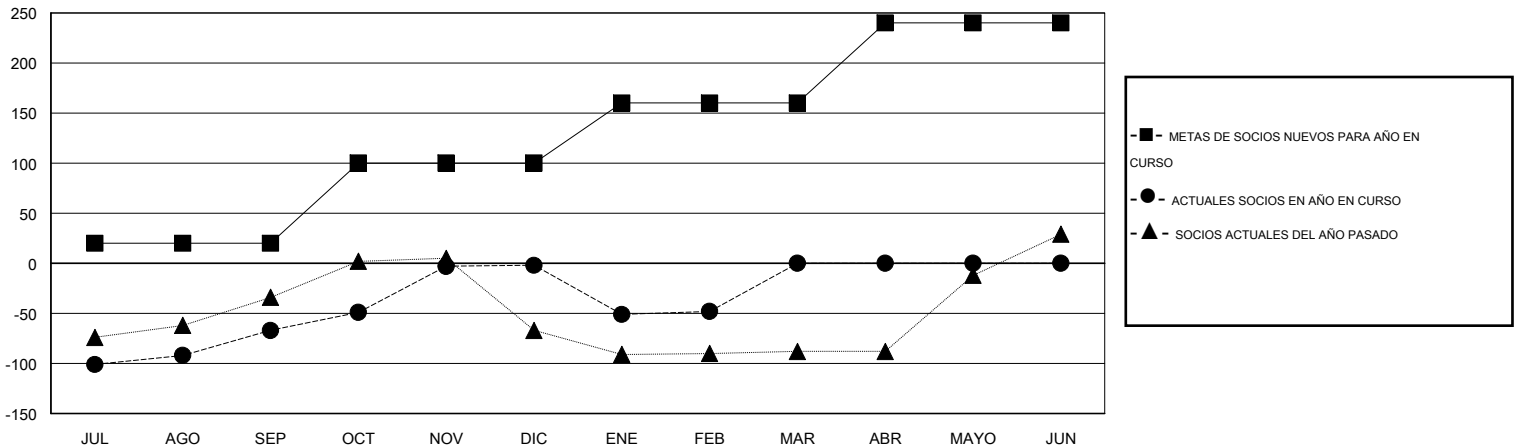

# MONTHLY MEMBERSHIP PROGRESS REPORT

District E 3

Results as of: 2/29/2016

GMT: Jaime García Cepeda

UBICACIÓN VENEZUELA

GMT DE AE 3

Clubes					socios				
RESULTADOS DE 2015-2016					RESULTADOS DE 2015-2016				
TRIMESTRE	META DE CLUBES NUEVOS	NUEVOS CLUBES	CLUBES DADOS DE BAJA	GANANCIA/PÉRDIDA NETA	TRIMESTRE	META DE SOCIOS NUEVOS	SOCIOS FUNDADORES Y SOCIOS AÑADIDOS	SOCIOS DADOS DE BAJA	GANANCIA/PÉRDIDA NETA
JUL/AGO/SEP	2	1	1	0	JUL/AGO/SEP	20	48	115	-67
OCT/NOV/DIC	1	1	0	1	OCT/NOV/DIC	80	75	10	65
ENE/FEB/MAR	1	0	0	0	ENE/FEB/MAR	60	12	58	-46
ABR/MAYO/JUN	2	0	0	0	ABR/MAYO/JUN	80	0	0	0

METAS Y CIFRA ACUMULATIVA DE CLUBES NUEVOS

METAS Y CIFRA ACUMULATIVA DE SOCIOS

CLUBES DADOS DE BAJA: 1

26 CLUBS OF 50 AÑADIERON 1 O MÁS SOCIOS NUEVOS

DISTRIBUCIÓN POR SEXO

MASCULINO 496 (39.06%)  
FEMENINO 774 (60.94%)